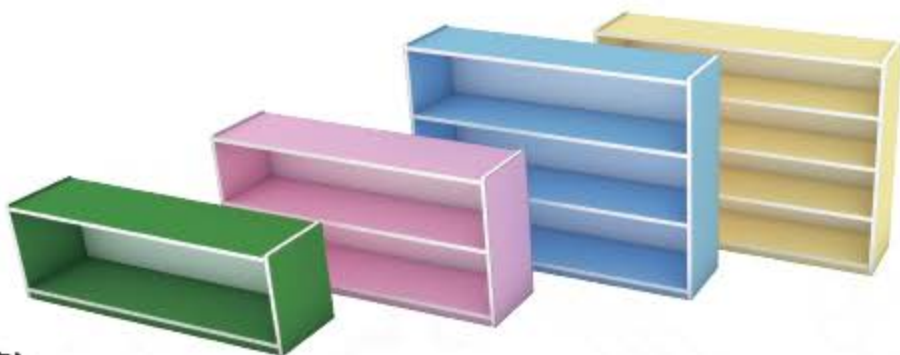

教具櫃類型介紹

	款式一	款式二	款式三
樣式	側板上方兩側 倒圓角1cm	側板上方前側 倒圓角5cm	頂板前側 倒圓角1cm
圖示			
參考編號	YA-116~YA-119系列	YA-124~YA-127系列	YA-120~YA-123系列
以上櫃體皆可換色、改尺寸、改層數、改格數、改成無背板、改成磁性白板			

YA-116-04 單格櫃(草綠)

YA-116-B-04 中空單格櫃(草綠)

尺寸:長120*寬30*高30cm

YA-117-01 二格櫃(粉紅)

YA-117-B-01 中空二格櫃(粉紅)

尺寸:長120*寬30*高60cm

YA-118-03 三格櫃(天空藍)

YA-118-B-03 中空三格櫃(天空藍)

尺寸:長120*寬30*高90cm

YA-119-02 四格櫃(黃色)

YA-119-B-02 中空四格櫃(黃色)

尺寸:長120*寬30*高90cm

材質:木心板

※可選色/背板可貼白板

※櫃體不可乘坐