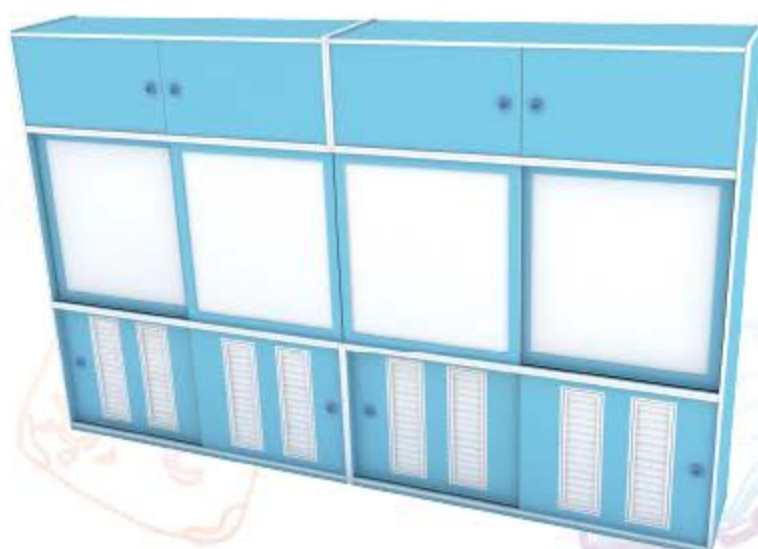

YA-031 白板組合收納櫃

客製尺寸(可依場地製作)

依照使用者需求客製化，可設計收納棉被、個人物品、書包、餐盒、教具等。

材質:木心板貼皮

顏色:如圖(可換色)