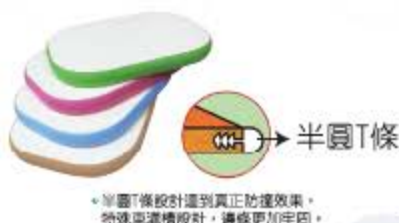

- YA-047-01 彩邊圓角桌(綠)(無層板)
- YA-047-02 彩邊圓角桌(藍)(無層板)
- YA-047-04 彩邊圓角桌(粉紅)(無層板)
- YA-047-05 彩邊圓角桌(木色)(無層板)

尺寸:長90*寬60*高53cm

桌面:木心板貼荷白美耐板/四邊倒角/半圓T型條封邊,不會脫落。

桌腳:進口實木+保護腳套防地板刮傷