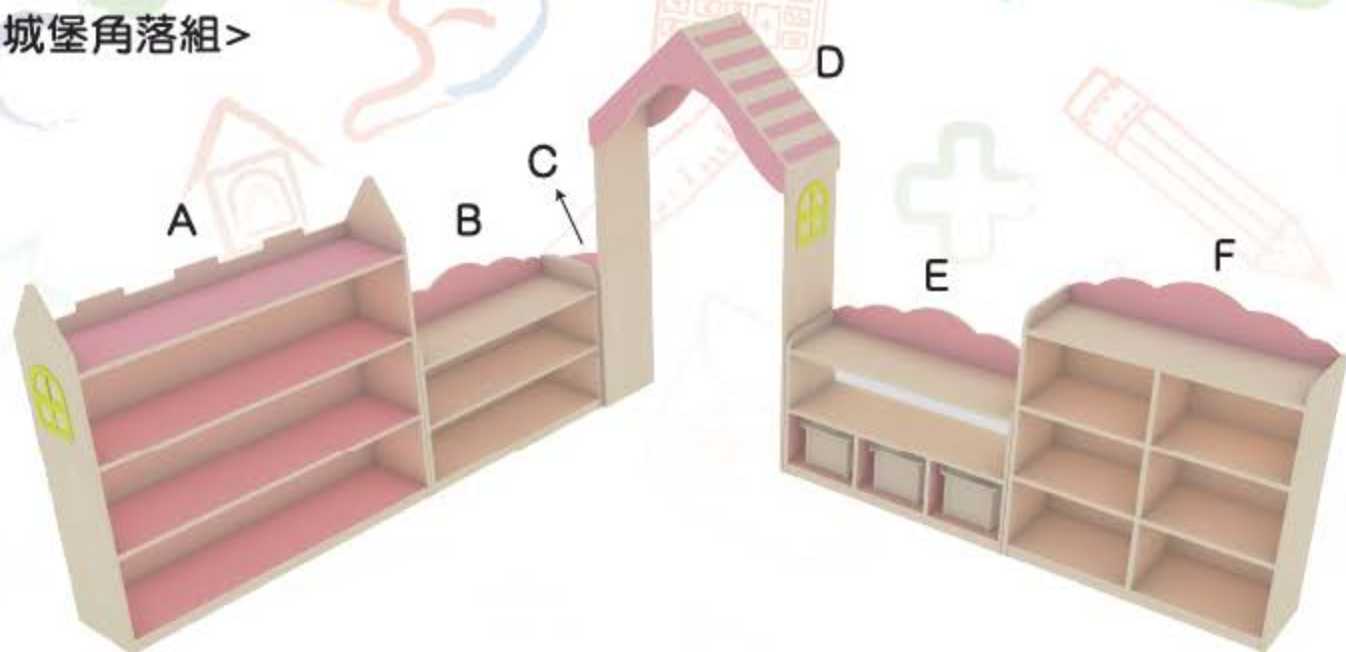

更多淺木紋色產品

請參考QR code

YA-022 倒角三層櫃

尺寸:長120*寬30*高75cm

材質:木心板貼淺木紋色皮

YA-023 倒角五格櫃

尺寸:長120*寬30*高75cm

材質:木心板貼淺木紋色皮

※置物盒需加購

<童話城堡角落組>

YA-024-A 城堡收納櫃

尺寸:長120*寬30*高120cm
材質:木心板貼淺木紋色皮

YA-024-B 朵朵二格櫃

尺寸:長90*寬30*高70cm
材質:木心板貼淺木紋色皮

YA-024-C 轉角櫃

尺寸:長30*寬30*高60cm
材質:木心板貼淺木紋色皮

YA-024-D 造型拱門

尺寸:長90*寬30*高160cm
材質:木心板貼淺木紋色皮

YA-024-E 朵朵中空四格櫃

尺寸:長90*寬30*高70cm
材質:木心板貼淺木紋色皮
※置物盒需加購

YA-024-F 朵朵六格櫃

尺寸:長90*寬30*高90cm
材質:木心板貼淺木紋色皮

YA-025 遊戲收納桌(雙面)

尺寸:長120*寬60*高53cm