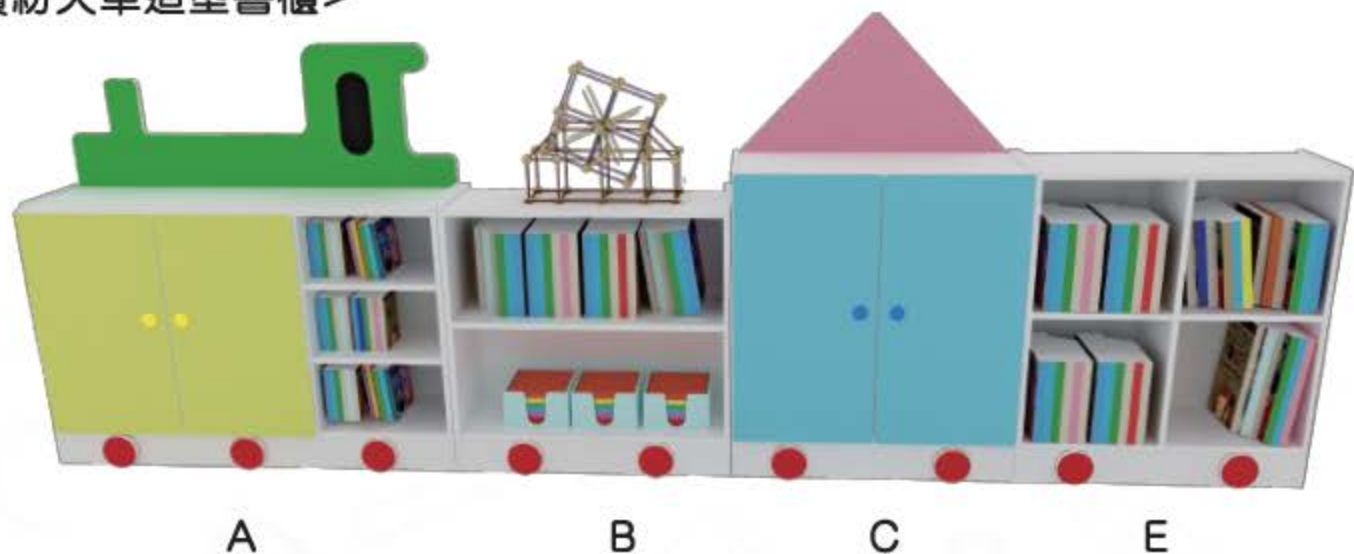

顏色:如圖

YA-165-C 三層書櫃

尺寸:長90*寬40*高90cm

YA-165-D 轉角櫃

尺寸:長40*寬40*高90cm

<繽紛火車造型書櫃>

YA-166-A 車頭櫃

尺寸:長120*寬30*高80/120cm