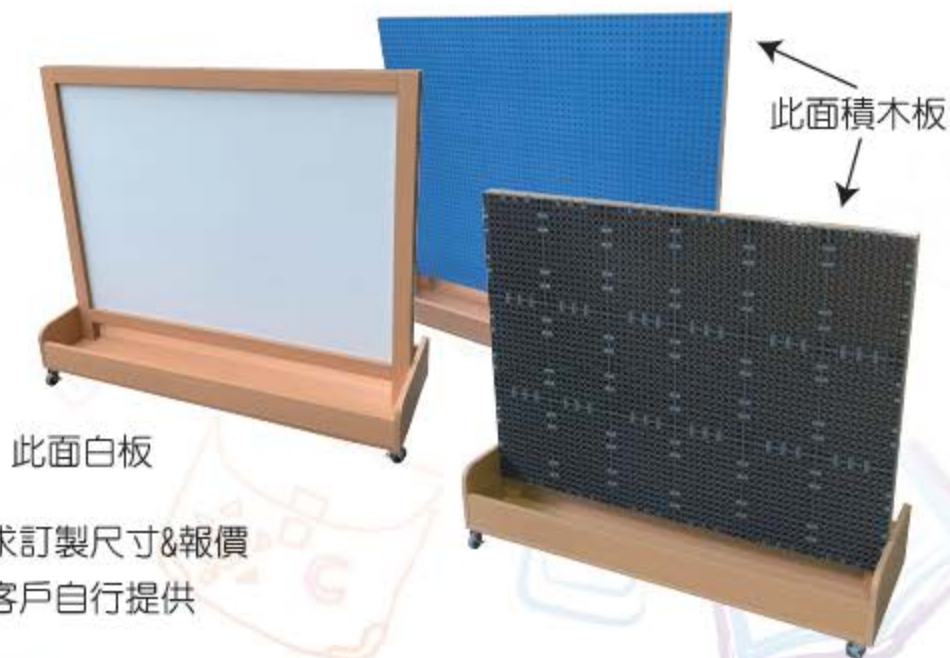

YA-207-06 醫療台(淺木紋色)

尺寸:長90*寬30*高150CM(附床墊)

材質:木心板貼皮

※幼兒園必備醫療台/內附沙發床墊/開闔式設計，空間運用更靈活

YA-208 雙面活動式白板(大)(如圖)

尺寸:長122.6*寬40*高106cm(含輪高)

YA-209 雙面活動式白板(小)

尺寸:長92.6*寬40*高76cm(含輪高)

材質:進口實木/雙面磁性白板

※可加價購買磁性筆筒

YA-210 活動式積木白板架

尺寸:長123.7*寬40*高106cm(含輪高)

板面尺寸:長120*高90cm

材質:木心板貼皮

※下層底盤空間可放置積木教具

※一面積木板/一面白板

※底層加裝活動輪

※市售積木板款式規格衆多，可依需求訂製尺寸&報價

※本產品價格不含積木板，積木板由客戶自行提供

此面白板

此面積木板

<白板&展示架系列>

YA-211 標示架

尺寸:長65*寬80*高168cm