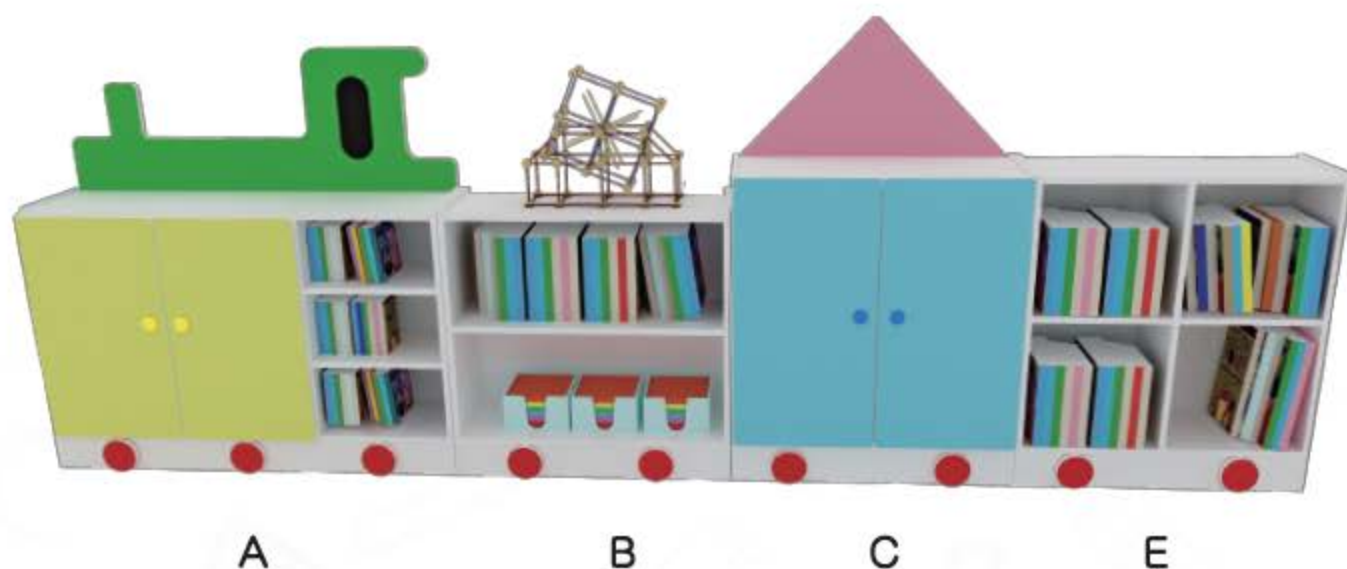

尺寸:長60*寬40*高90cm

材質:木心板貼皮

顏色:如圖

YA-165-C 三層書櫃

尺寸:長90*寬40*高90cm

YA-165-D 轉角櫃

尺寸:長40*寬40*高90cm

<繽紛火車造型書櫃>