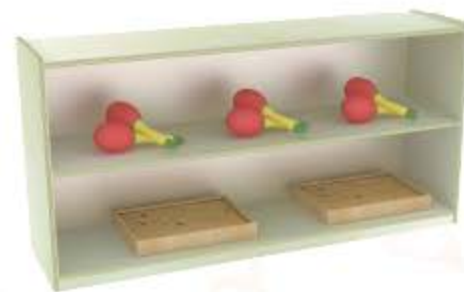

- ※低甲醛板材，符合CNS標準。
- ※木材密度穩定優良，强度高、耐用性佳。
- ※木質表面觸感細緻柔和。
- ※自然原色完美呈現。
- ※質感細膩，受到許多優質園所喜愛。

YA-012 樺木二格櫃

尺寸：長90*寬30*高60cm

YA-013 樺木收納櫃

尺寸:長90*寬30*高60cm

材質:樺木夾板

※附公文籃4個

YA-014 樺木用具收納櫃