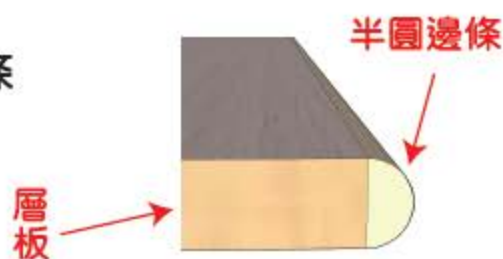

YA-042 寶兒方桌
尺寸:長52*寬52*高43cm
桌面:荷白美耐板
桌腳:進口實木
※桌邊使用耐燃沙發皮革包覆

YA-043 寶兒長方桌
尺寸:長92*寬62*高43cm
桌面:荷白美耐板
桌腳:進口實木
※桌邊使用耐燃沙發皮革包覆

寶兒櫃特色說明

特色1: 倒圓角系列皆可加包覆側板

※包覆式皮革顏色

※包覆側板為可拆換式設計

※包覆側板為耐燃皮革材質，顏色可變換

特色2: 倒圓角系列櫃體背板可選

A 一般背板

B 不要背版(中空櫃)

C 背貼磁性白板(如右圖)

特色3: 可加價升級為半圓邊條

※半圓邊條樣式

YA-001 寶兒沙發長椅

尺寸:長90*寬30*高22cm

材質:木心板貼原木色皮、耐燃沙發皮革坐墊