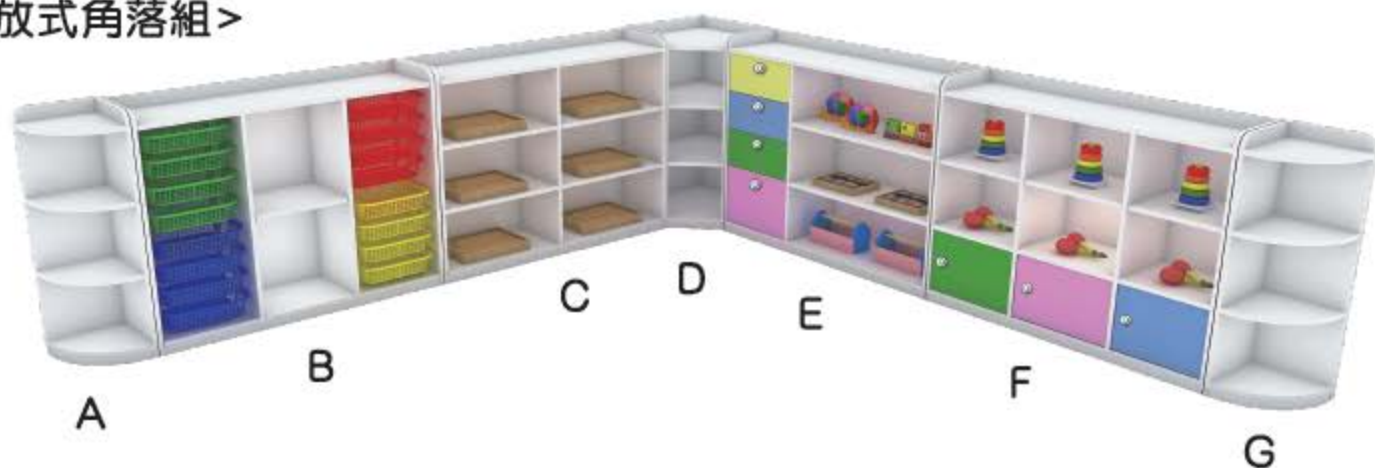

YA-147-04 彩色直立書櫃(草綠)

尺寸:長90*寬30*高110cm

材質:木心板貼皮

YA-108-06 6人綜合收納櫃(淺木紋)

尺寸:長120*寬30*高90cm

材質:木心板貼淺木紋色皮

YA-083 教師桌

尺寸:長90*寬60*高72cm

桌面:荷白美耐板

桌體:木心板貼皮

※可搭配閱覽椅或是補習椅

<開放式角落組>

YA-030-A (左一) 尺寸:長30*寬30*高90cm

YA-030-B (左二) 尺寸:長120*寬30*高90cm

※附公文籃16個(綠/藍/紅/黃各四個)

YA-030-C (左三) 尺寸:長120*寬30*高90cm