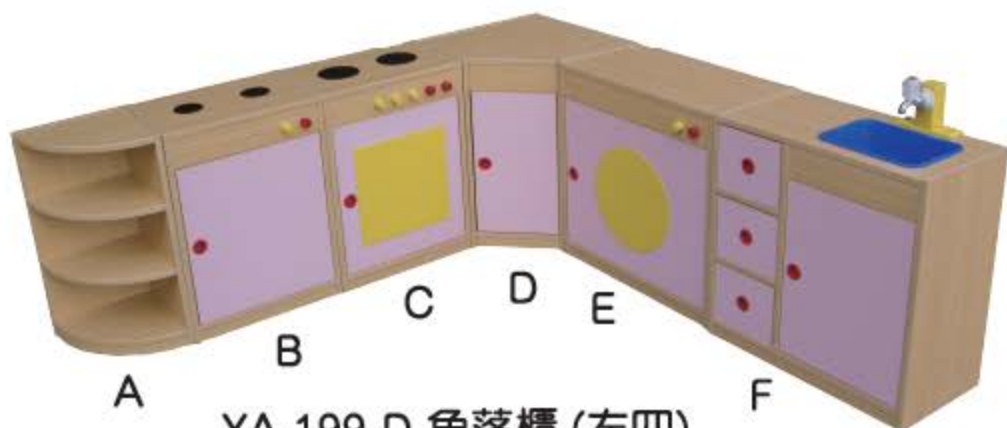

材質:扶手為進口實木, 樓梯&平台為木心板貼皮

規格:組合式設計(平台*1座+樓梯2座)

※尺寸可依場地製作

YA-198 學步梯(樓梯+斜坡)

尺寸:長200*寬43*高71cm(含腳粒高)

材質:扶手為進口實木, 樓梯&平台&斜坡為木心板貼皮

規格:組合式設計(平台*1座+樓梯1座+斜坡1座)

※尺寸可依場地製作

<角落廚具組>

YA-199-A 轉角櫃 (左一)

尺寸:長30*寬30*高60cm

YA-199-B 爐台 (左二)

尺寸:長45*寬30*高60cm

YA-199-C 爐台+烤箱 (左三)

尺寸:長45*寬30*高60cm

材質:木心板貼皮