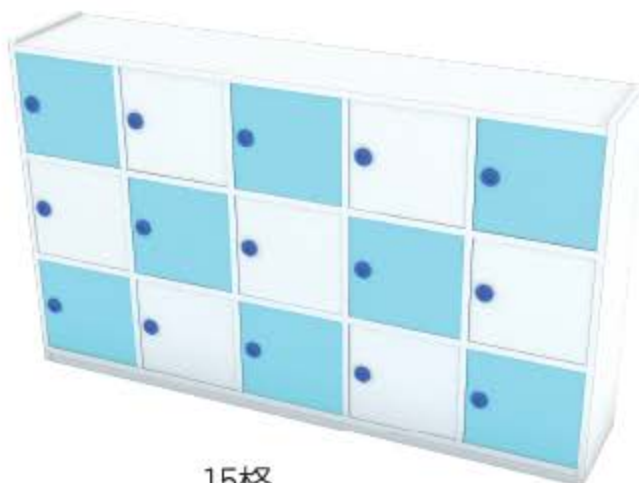

YA-111-C 十五格 (如圖)

尺寸:長150*寬40*高90cm

材質:木心板貼皮

顏色:如圖

8格

12格

15格

YA-112 松木拉門置物櫃