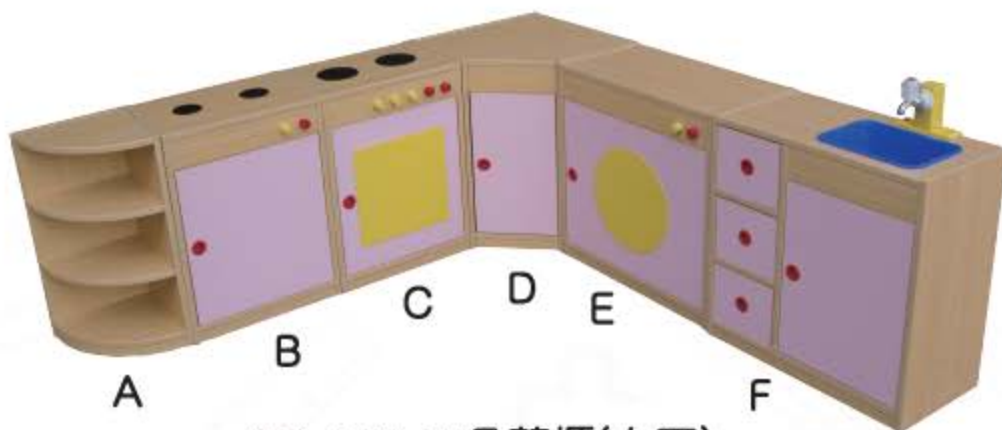

半圓T條設計達到真正防撞效果, 特殊車溝槽設計, 邊條更加牢固。

YA-048-04 七代椅(粉紅)

尺寸:座高25cm

背高46cm*椅寬28.5cm*椅深29cm

顏色:01綠/02藍/04粉紅/05木色

桌子腳套&椅子腳套

綠、木、藍、粉紅四種顏色可選

<角落廚具組>

YA-199-A 轉角櫃(左一)

尺寸:長30*寬30*高60cm

YA-199-B 爐台(左二)

尺寸:長45*寬30*高60cm

YA-199-C 爐台+烤箱(左三)

尺寸:長45*寬30*高60cm

材質:木心板貼皮

YA-199-D 角落櫃(左四)