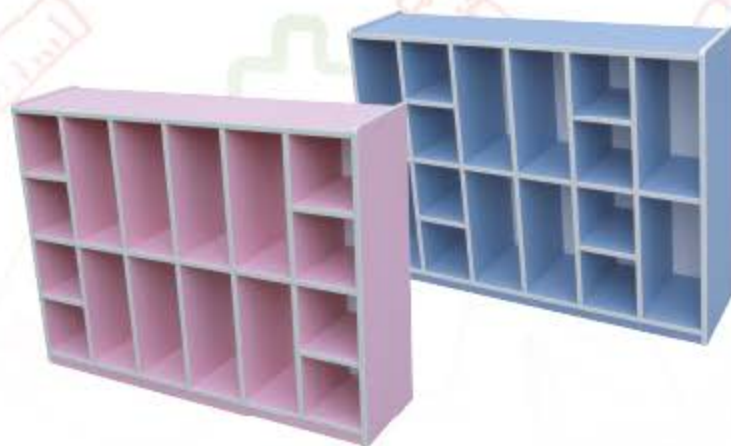

右:車頭

<書包個人櫃>

YA-106-A-01 8人書包餐盒櫃(粉紅)

YA-106-B-03 8人書包餐盒櫃(天空藍)

尺寸:長120*寬30*高90cm

材質:木心板貼皮

※可放置書包&餐具

YA-107 12人份書包餐盒櫃

尺寸:長150*寬30*高90cm

材質:木心板貼皮

顏色:如圖

※可放置書包&餐具

YA-108-06 6人書包個人櫃

尺寸:長120*寬30*高90cm

材質:木心板貼淺木紋皮

顏色:淺木紋