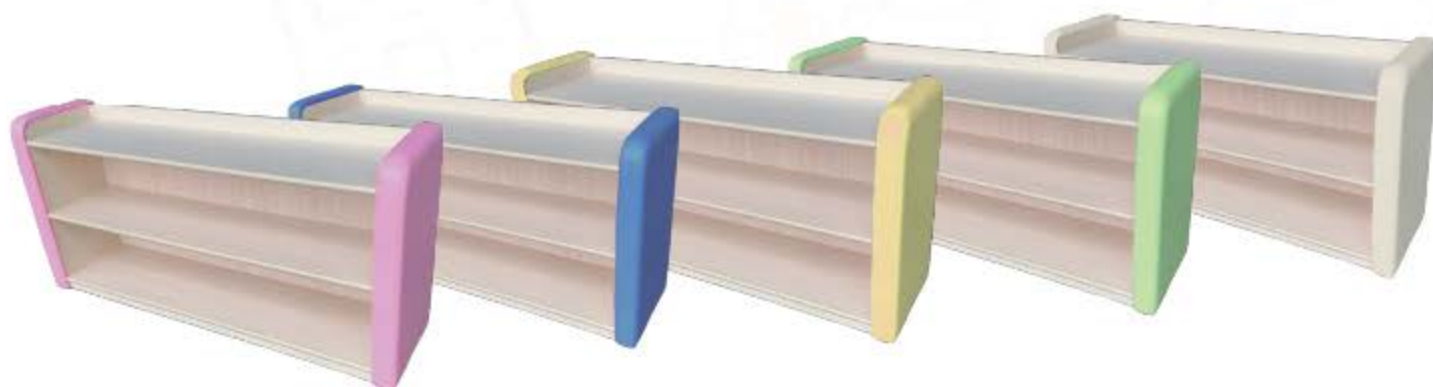

寶兒嬰幼兒系列(0-3歲適用)

※櫃體兩側與桌面四周加裝包覆墊，讓幼兒能得到最安全的保護，櫃子排列可任意組合。

※包覆墊材質為高密度泡棉與耐燃皮革。

※櫃體兩側包覆墊為可拆換貼心設計，不必整座換新，環保又省錢。

YA-244-A 樺木寶貝椅
座高19cm(含腳粒高)
尺寸:背高39*椅寬33*椅深27.8cm

YA-244-B 樺木寶貝椅
座高16cm(含腳粒高)
尺寸:背高36*椅寬33*椅深27.8cm
※材質:樺木夾板

YA-042 寶兒方桌
尺寸:長52*寬52*高43cm
桌面:荷白美耐板
桌腳:進口實木
※桌邊使用耐燃沙發皮革包覆

YA-043 寶兒長方桌
尺寸:長92*寬62*高43cm
桌面:荷白美耐板
桌腳:進口實木
※桌邊使用耐燃沙發皮革包覆

寶兒櫃特色說明

特色1: 倒圓角系列皆可加包覆側板

※包覆式皮革顏色

※包覆側板為可拆換式設計

※包覆側板為耐燃皮革材質，顏色可變換

特色2: 倒圓角系列櫃體背板可選

A 一般背板

B 不要背版(中空櫃)

C 背貼磁性白板(如右圖)

特色3: 可加價升級為半圓邊條

※半圓邊條樣式

YA-001 寶兒沙發長椅

尺寸:長90*寬30*高22cm

材質:木心板貼原木色皮、耐燃沙發皮革坐墊