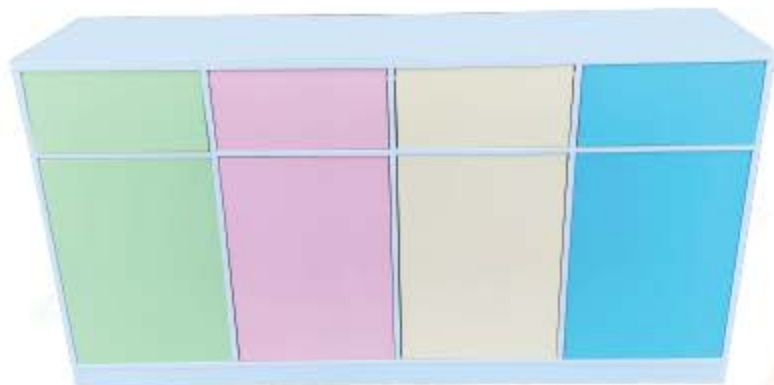

尺寸:長95.9*寬45*高170cm

材質:南亞塑鋼板,板厚1.5cm

※附掛鉤、掃把夾

YA-178 塑鋼三開門掃具櫃

尺寸:長95.9*寬45*高170cm

材質:南亞塑鋼板,板厚1.5cm

※附掛鉤、掃把夾

YA-179 塑鋼單格資源回收桶