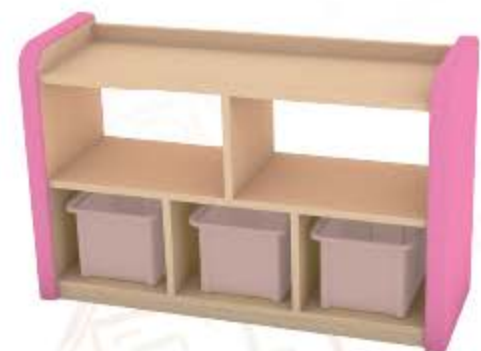

尺寸:長95*寬33*高63cm

材質:木心板貼原木色皮

YA-007 寶兒中空三格櫃

尺寸:長95*寬33*高63cm

材質:木心板貼原木色皮

YA-008 寶兒中空五格櫃

尺寸:長95*寬33*高63cm

材質:木心板貼原木色皮

組合示意圖

YA-009 90度轉角櫃

尺寸:長60*寬60*高60cm

材質:木心板貼原木色皮

置物盒(米灰色)

尺寸:長27*寬22*高17cm

※可加價選購，方便分類收納。

YA-010-06 護理台