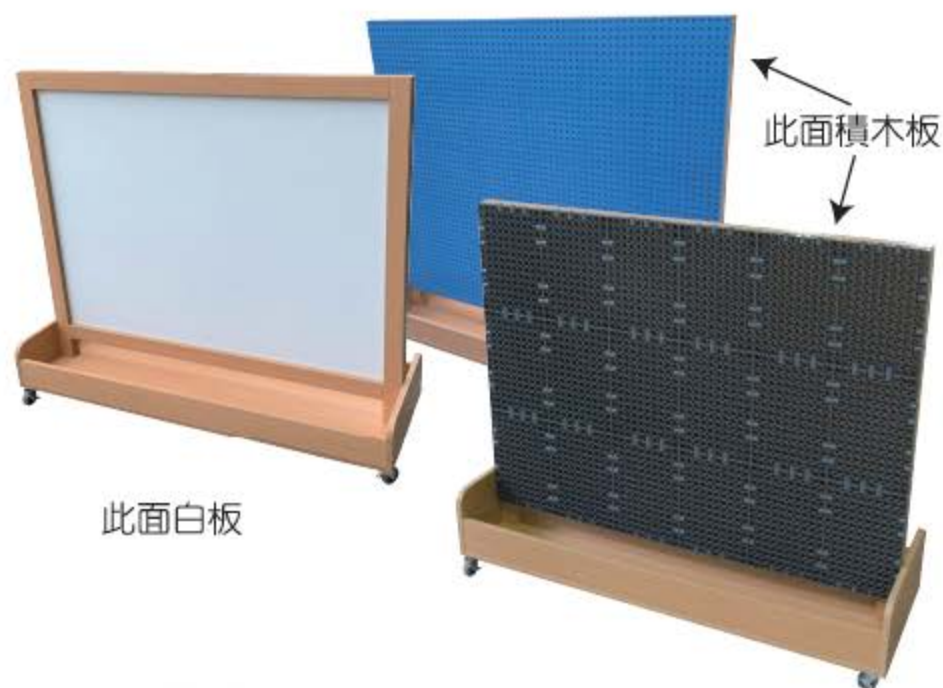

材質:木心板貼皮

※下層底盤空間可放置積木教具

※一面積木板/一面白板

※底層加裝活動輪

※市售積木板款式規格眾多,可依需求訂製尺寸&報價

※本產品價格不含積木板,積木板由客戶自行提供

YA-195 兒樂布偶台

尺寸:長80*寬35*高120cm

材質:木心板

顏色:如圖

※下方為磁性白板

美術&才藝教室組

創意是可以創造出無限可能，美術&才藝教室提供孩子們一個發揮自我潛能的最佳空間。

YA-142 美勞推車

尺寸:長80*寬60*高86cm(含輪高)
層板材質:木心板貼皮
腳材質:進口實木

YA-026 五格中空收納櫃