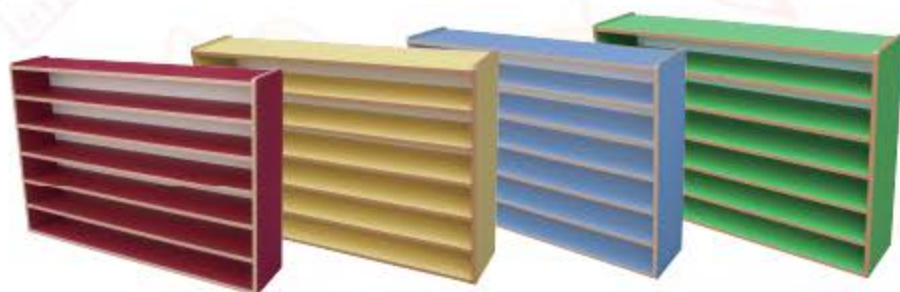

<鞋櫃類>

- YA-097-01 六層鞋櫃(粉紅)
- YA-097-02 六層鞋櫃(黃)
- YA-097-03 六層鞋櫃(天空藍)
- YA-097-04 六層鞋櫃(草綠)
- YA-097-05 六層鞋櫃(原木色)
- YA-097-06 六層鞋櫃(淺木紋)
- YA-097-08 六層鞋櫃(紅)

尺寸:長120*寬24*高83cm

材質:木心板貼皮